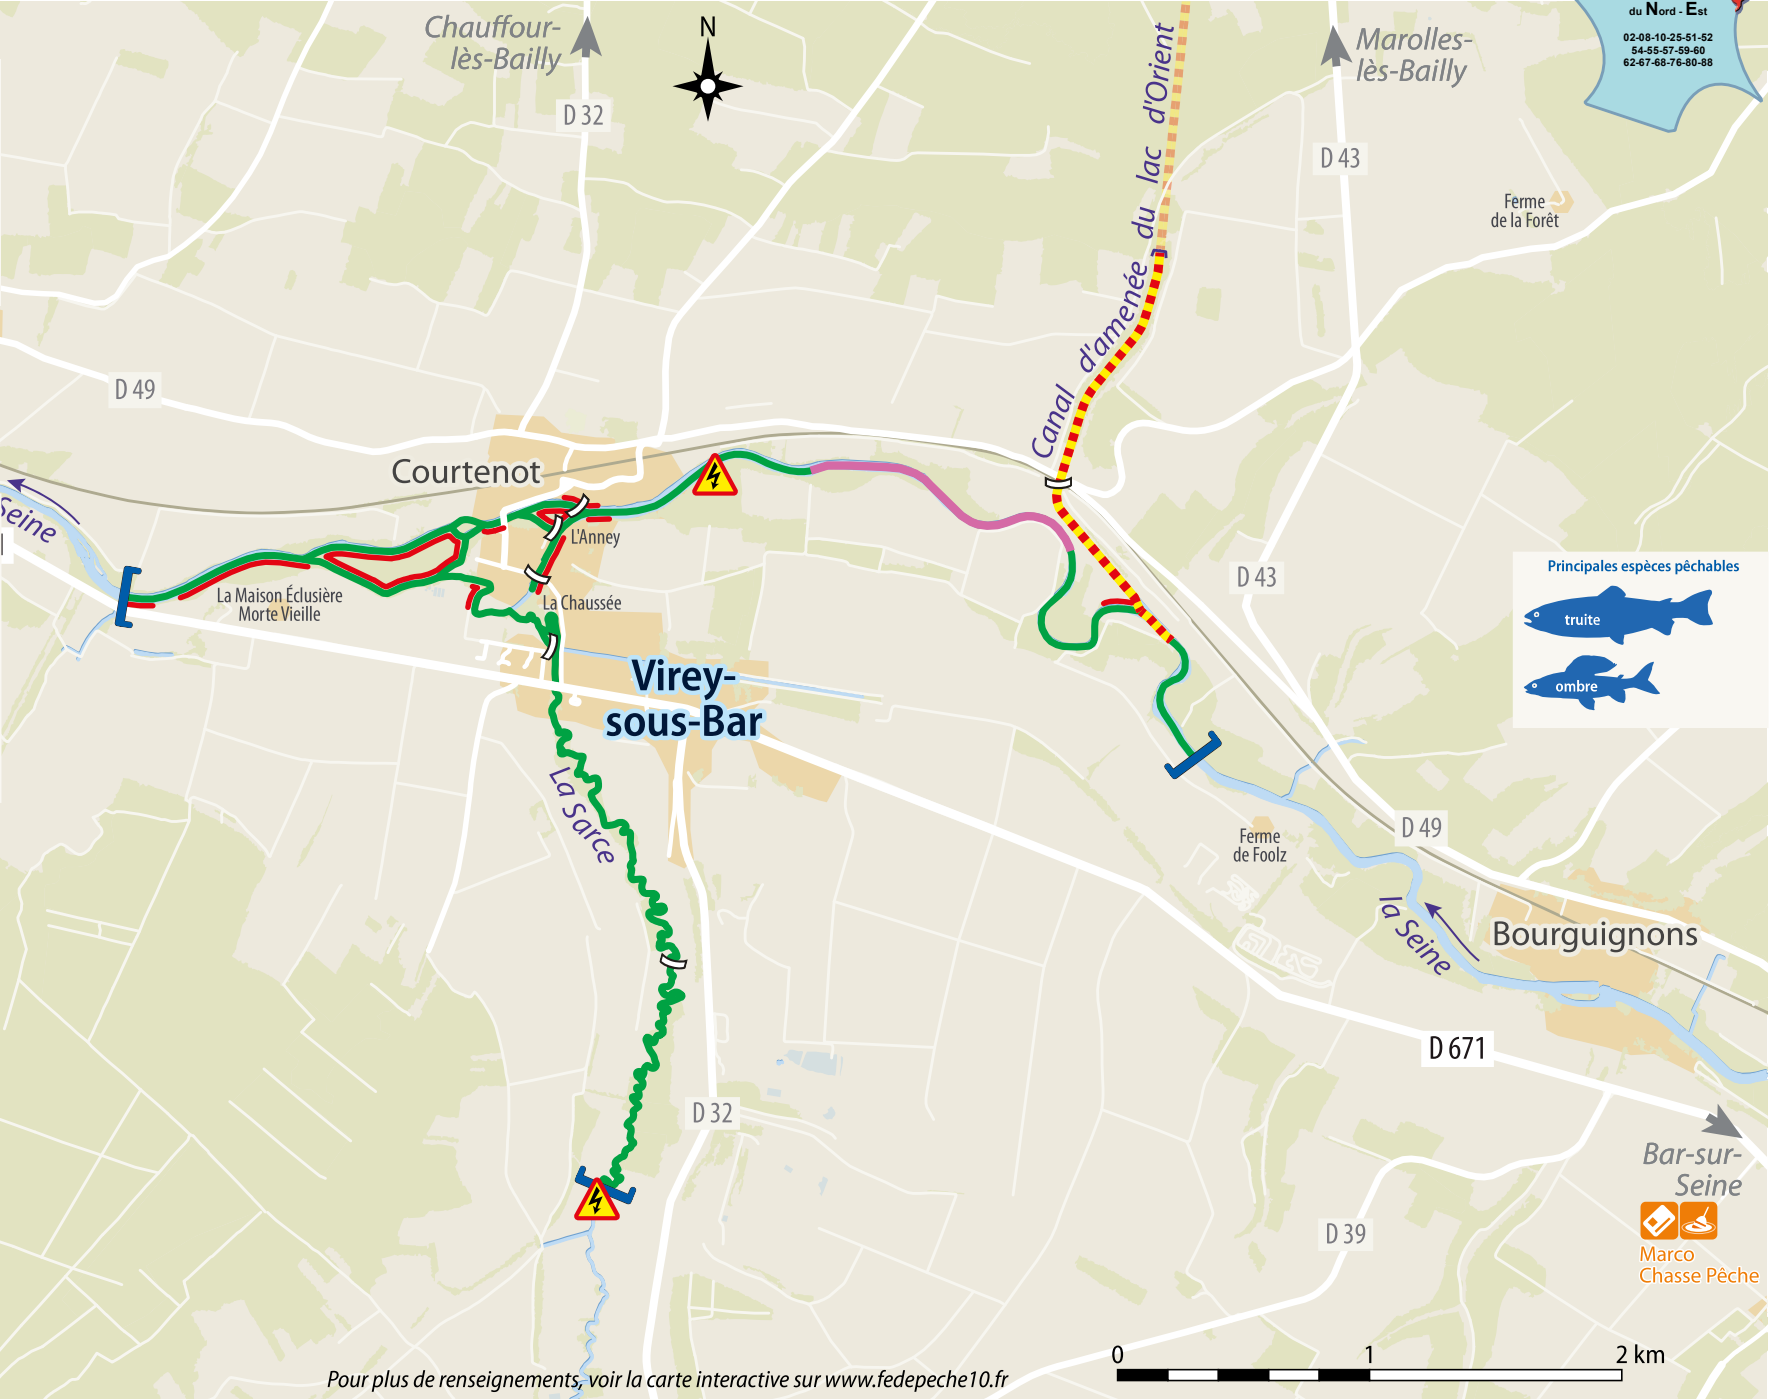

AAPPMA Virey-sous-Bar/Courtenot

[Parcours AAPPMA]
11,7 km

- Parcours de l'AAPPMA**
- 1^{ère} catégorie domaine privé
 - No kill
 - Rive interdite
 - Réserve de pêche

- Parcours privé ou autre AAPPMA
- Distributeur de carte de pêche
 - Articles de pêche, appâts
 - Barrage, déversoir, écluse
 - Prudence : ligne électrique

- Principales espèces pêchables
- truite
 - ombre