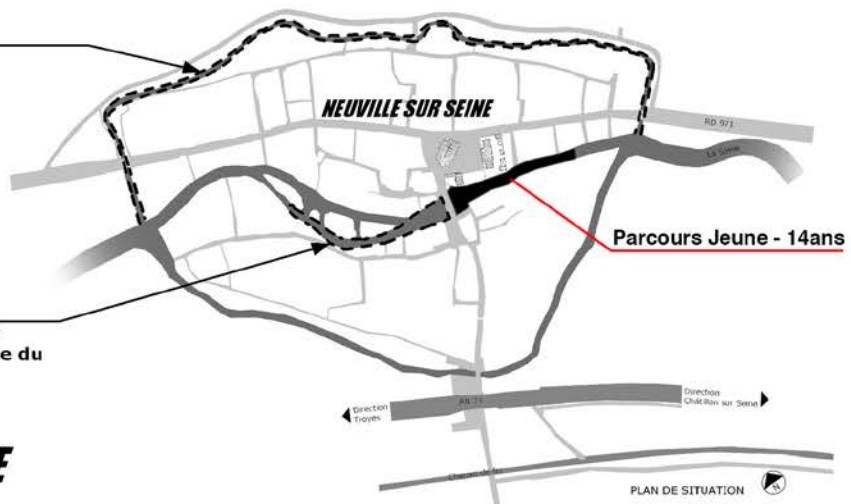

RESERVES DE PECHE

Recommandations: Afin de respecter les propriétaires qui nous laissent leurs droits de pêche, il est recommandé de : respecter les clôtures, cultures, arbres et propriétés privées. Ne pas abandonner papiers, bouteilles et autres déchets sur les berges ou dans l'eau.

Tailles réglementaires: Maille de la Truite Fario et Saumon de Fontaine: 30cm / Maille de l'Ombre Commun: 35cm.

Nombres de prises : 3 poissons par jour dont un seul ombre commun.

Parcours "Jeune - de 14ans": Zone de pêche en amont du Pont au Centre de Neuville sur Seine sur 300m.

Parcours "No Kill": Zone de pêche en aval et en amont du Pont au Centre de Gyé sur Seine sur Seine sur 200m.

Interdictions:

- De pêcher le mardi et le jeudi hors jour férié jusqu'au 3ème samedi de Mai;
- De pêcher dans l'eau avant l'ouverture de l'ombre commun;
- De pêcher à la mouche naturelle hors avec un seul l'hameçon simple;
- De pêcher à la petite bête avant le 3ème samedi de Mai.

Important:

En devenant sociétaire vous vous engagez à respecter le présent règlement. Lisez le attentivement avant de signer votre adhésion.

Attention: Lors de ces alevinages, il y aura des poissons non maillés, veuillez les remettre immédiatement dans l'eau.